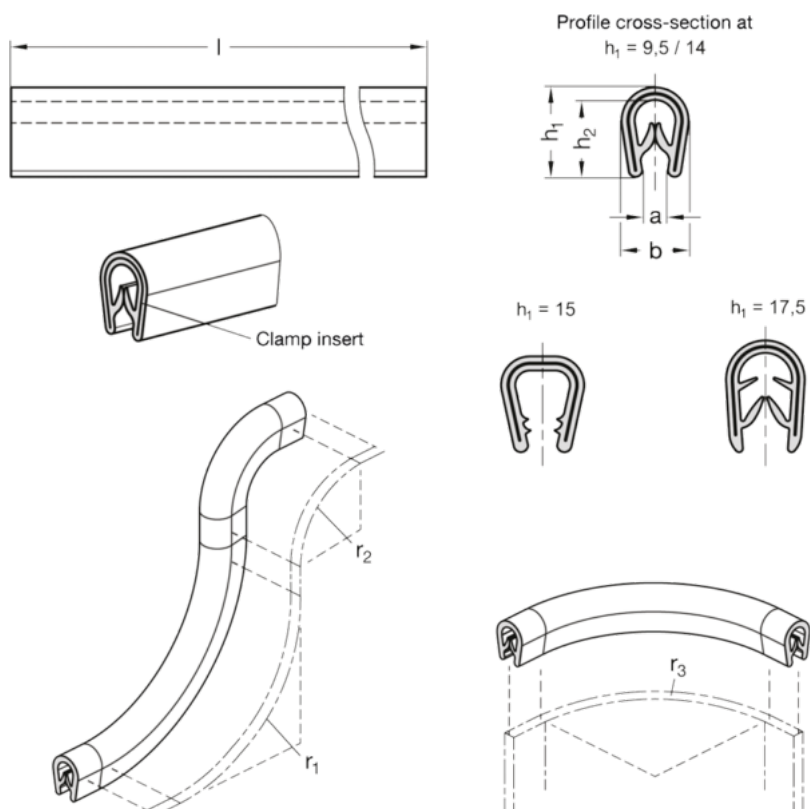

Varenummer: 20218415SW20

Beskrivelse: E+G kantbeskyttelsesliste GN 2184-15-SW-20

Mål

a = 6 - 8

b = 13

cl = 20

h1 = 15

h2 = 12.75

r1 = 15

r2 = 30

r3 = 20

Vægt i (g) = 3450